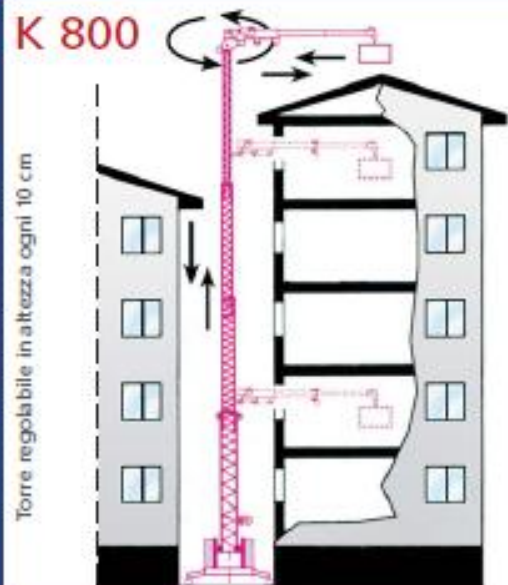

EDINO DVIGALO, KI ZMORE DELATI V TAKO MAJHNEM PROSTORU

KLANČAR

Križ 268, 6210 Sežana, Slovenija

Gsm: 00368 (0)40 472 014

E-naslov: andrej.klancar@zerjavi.eu

Obiščite nas na www.zerjavi.eu

PREKO ZMOŽNOSTI

PREKO ZMOŽNOSTI

Hitra in enostavna
montaža. Že v
nekaj minutah
je pripravljen
za delo.

Velika prednost teleskopske
roke: vstop/vnos v prostor
skozí okno ali vrata.

PREMIK PO GRADBIŠČU

»Idealen za težko dosegljiva mesta«

CINOMATIC