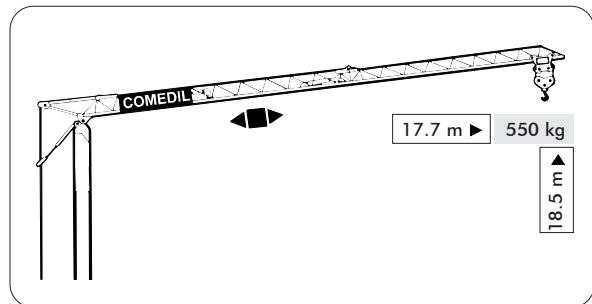

Gru Comedil s.r.l.

A Terex Company

Via S. Egidio 42/A, 33074 Fontanafredda (PN) - Italy
Tel. (+39) 0434 567 311 - Telefax (+39) 0434 998631

Internet e-mail: info@comedil.com
Internet home page: www.comedil.com

Divisione Automontanti

Via Alessandrina, 25 - 20095 Cusano Milanino (MI) - Italy
Tel. (+39) 02 613 16011 - Telefax (+39) 02 613 16034

Internet e-mail: info.CBR@comedil.com