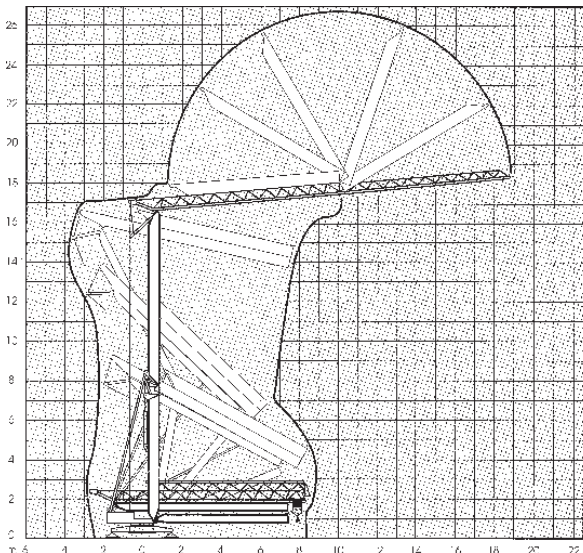

		3 kW - 230 V			6 kW - 230 V			10 kVA - 400 V			
		m/min		kg	m/min		kg	m/min		kg	kW
		▲	▼		▲	▼		▲	▼		
Sollevamento		4	4	1600	4	4	1600	4	4	1600	5,5
Hoisting		8	17	1600	17	17	1600	17	17	1600	
Heben		20	36	600	36	36	600	36	36	700	
Levage											
Elevaciòn											
Distribuzione - Trolleying		11 - 30		-	11 - 30		-	11 - 30		-	1,84
Katzfahren - Distribution											
Distribuciòn											
Rotazione - Slewing		0,2 - 0,9 tr/min-U/min-rpm									1,1
Schwenken - Orientation											
Orientaciòn											
Montaggio - Erection - Montage - Montage - Montaje											1,8
Zavorra - Ballast - Ballast - Lest- Lastre										6510 kg	
Peso gru - Crane weight - Konstruktionsgewicht - Poids de la grue - Peso della gru										5000 kg	