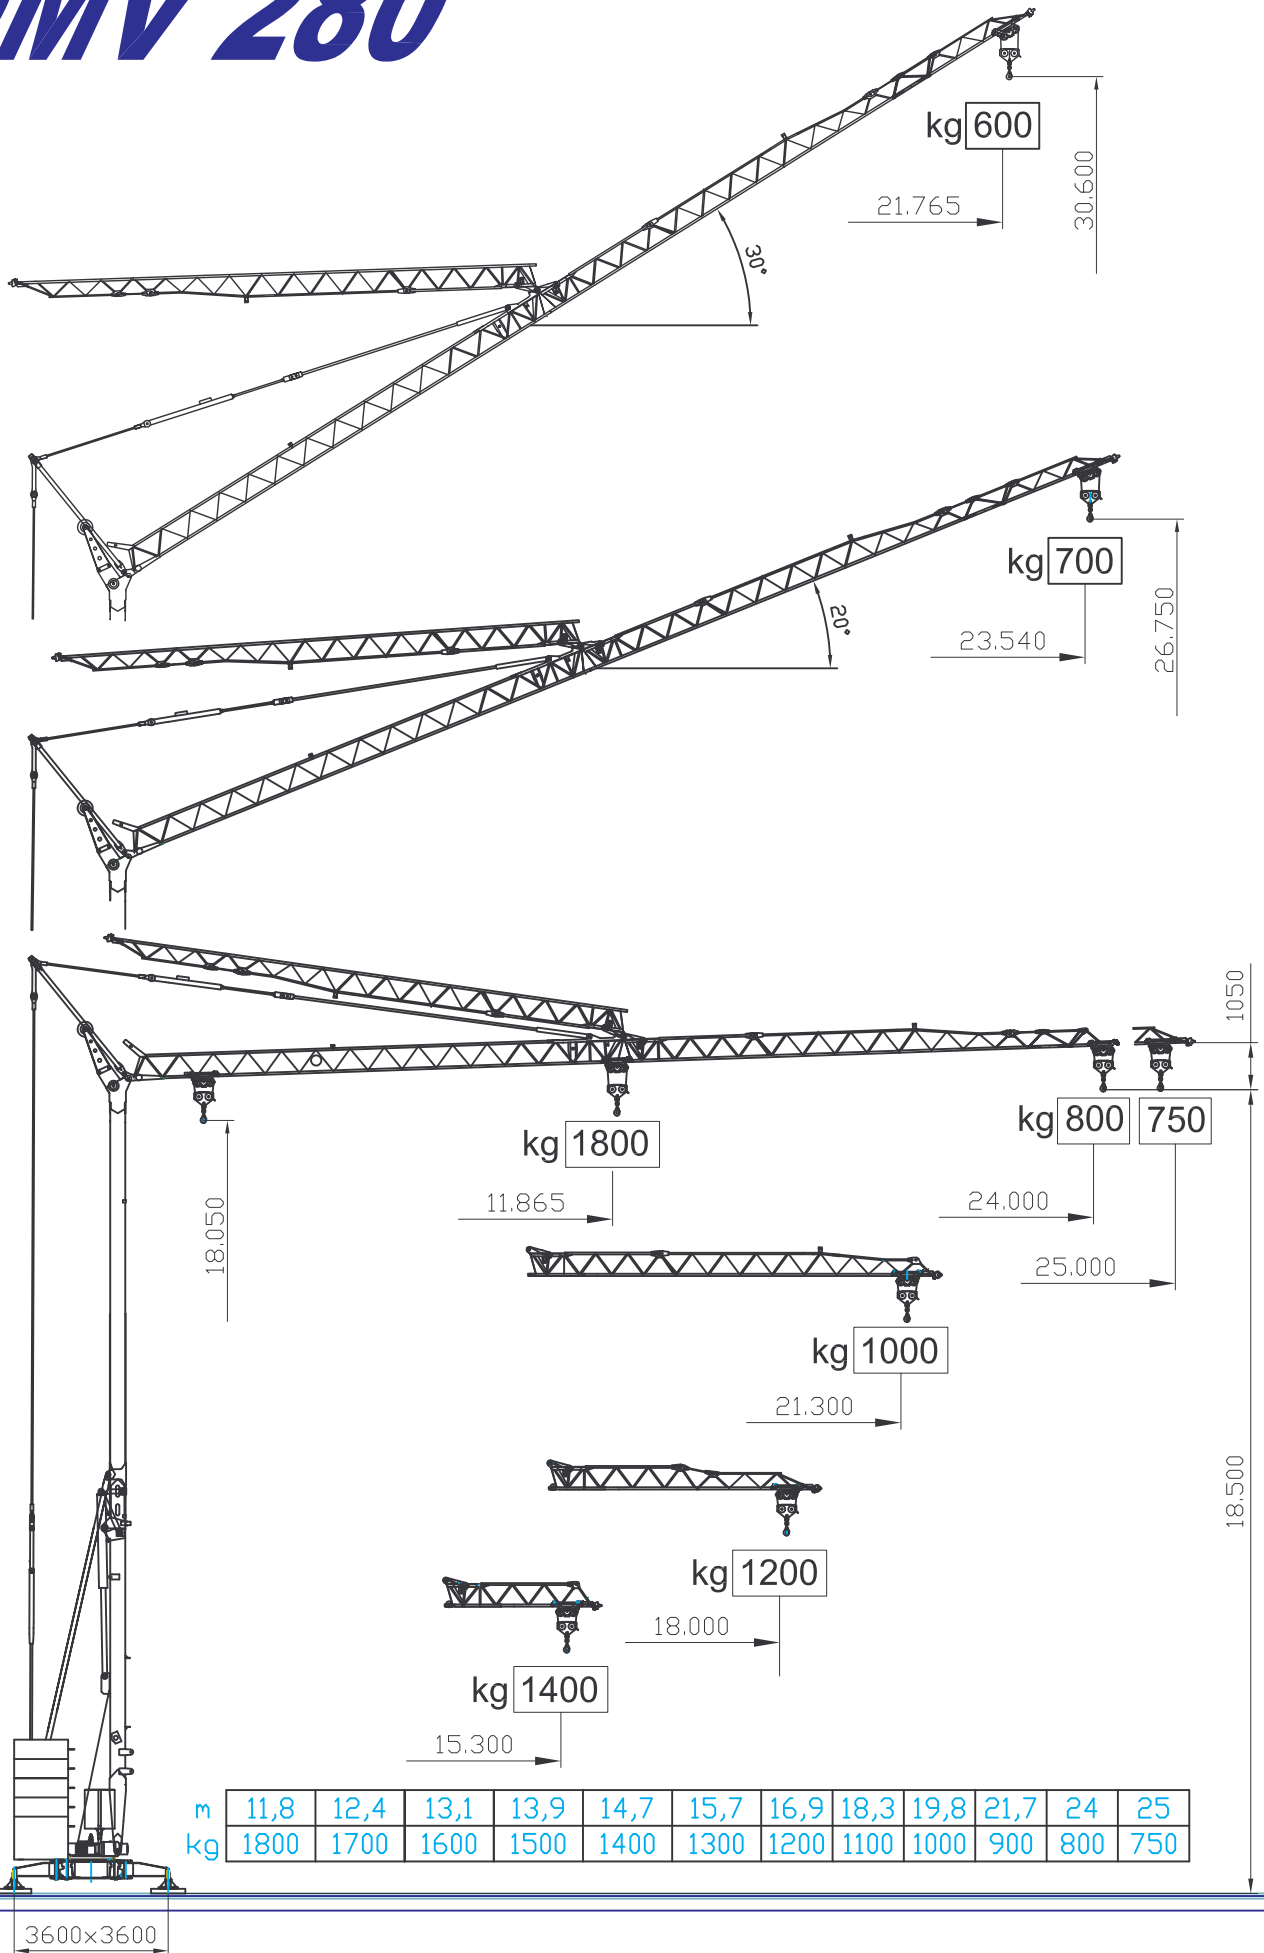

Gru idraulica
di alta qualità

OMV 280

una novità delle Officine Meccaniche

Ein neuer VICARIO Kran

A new crane from VICARIO Industries

Une nouvelle grue de VICARIO

Una nueva grua de VICARIO

VICARIO

OMV 280

m	11,8	12,4	13,1	13,9	14,7	15,7	16,9	18,3	19,8	21,7	24	25
kg	1800	1700	1600	1500	1400	1300	1200	1100	1000	900	800	750

Sequenza di montaggio su 360°. Aufstellvorgang uber 360°. Déroulement de montage sur 360°. Erection procedure on 360°. Montaje sobre 360°.