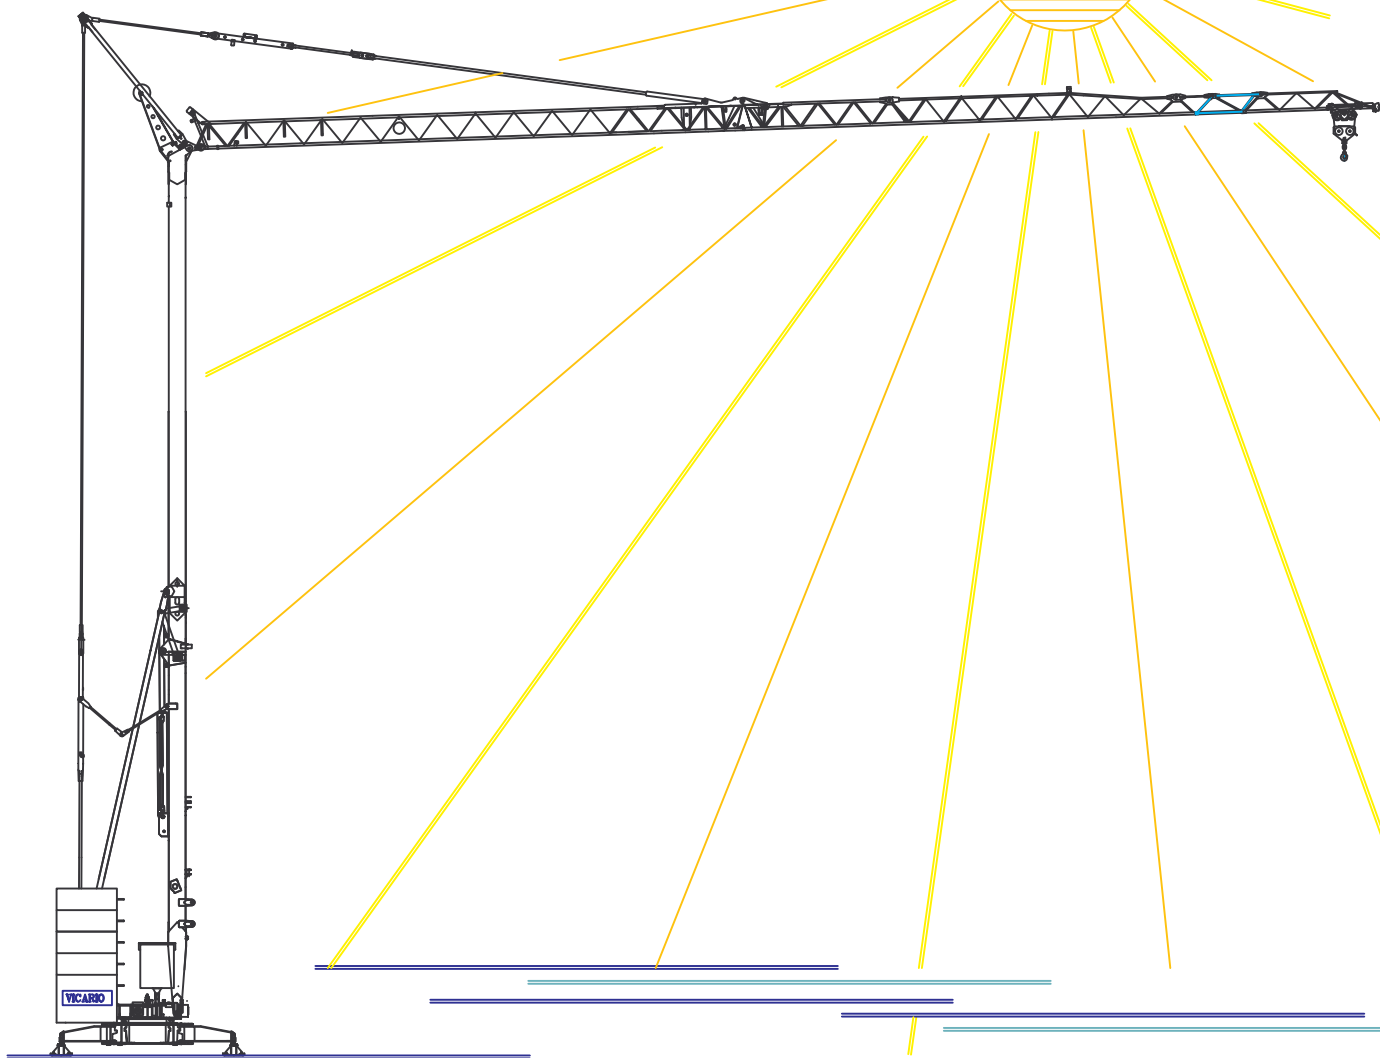

Gru idraulica
di alta qualità

OMV 280

una novità delle Officine Meccaniche

Ein neuer VICARIO Kran

A new crane from VICARIO Industries

Une nouvelle grue de VICARIO

Una nueva grua de VICARIO

VICARIO

OMV 280

m	11,8	12,4	13,1	13,9	14,7	15,7	16,9	18,3	19,8	21,7	24	25
kg	1800	1700	1600	1500	1400	1300	1200	1100	1000	900	800	750

Sequenza di montaggio su 360°. Aufstellvorgang uber 360°. Déroulement de montage sur 360°. Erection procedure on 360°. Montaje sobre 360°.

CRANES
and
MIXERS **VICARIO**

Officine Meccaniche Vicario S.p.a.

Via Piola, 4

28013 Gattico (NO) ITALIA

Tel. 0322 846690 Fax 0322 846692

Internet : www.vicariogru.com E-Mail: omv@vicariogru.com

Agente di zona