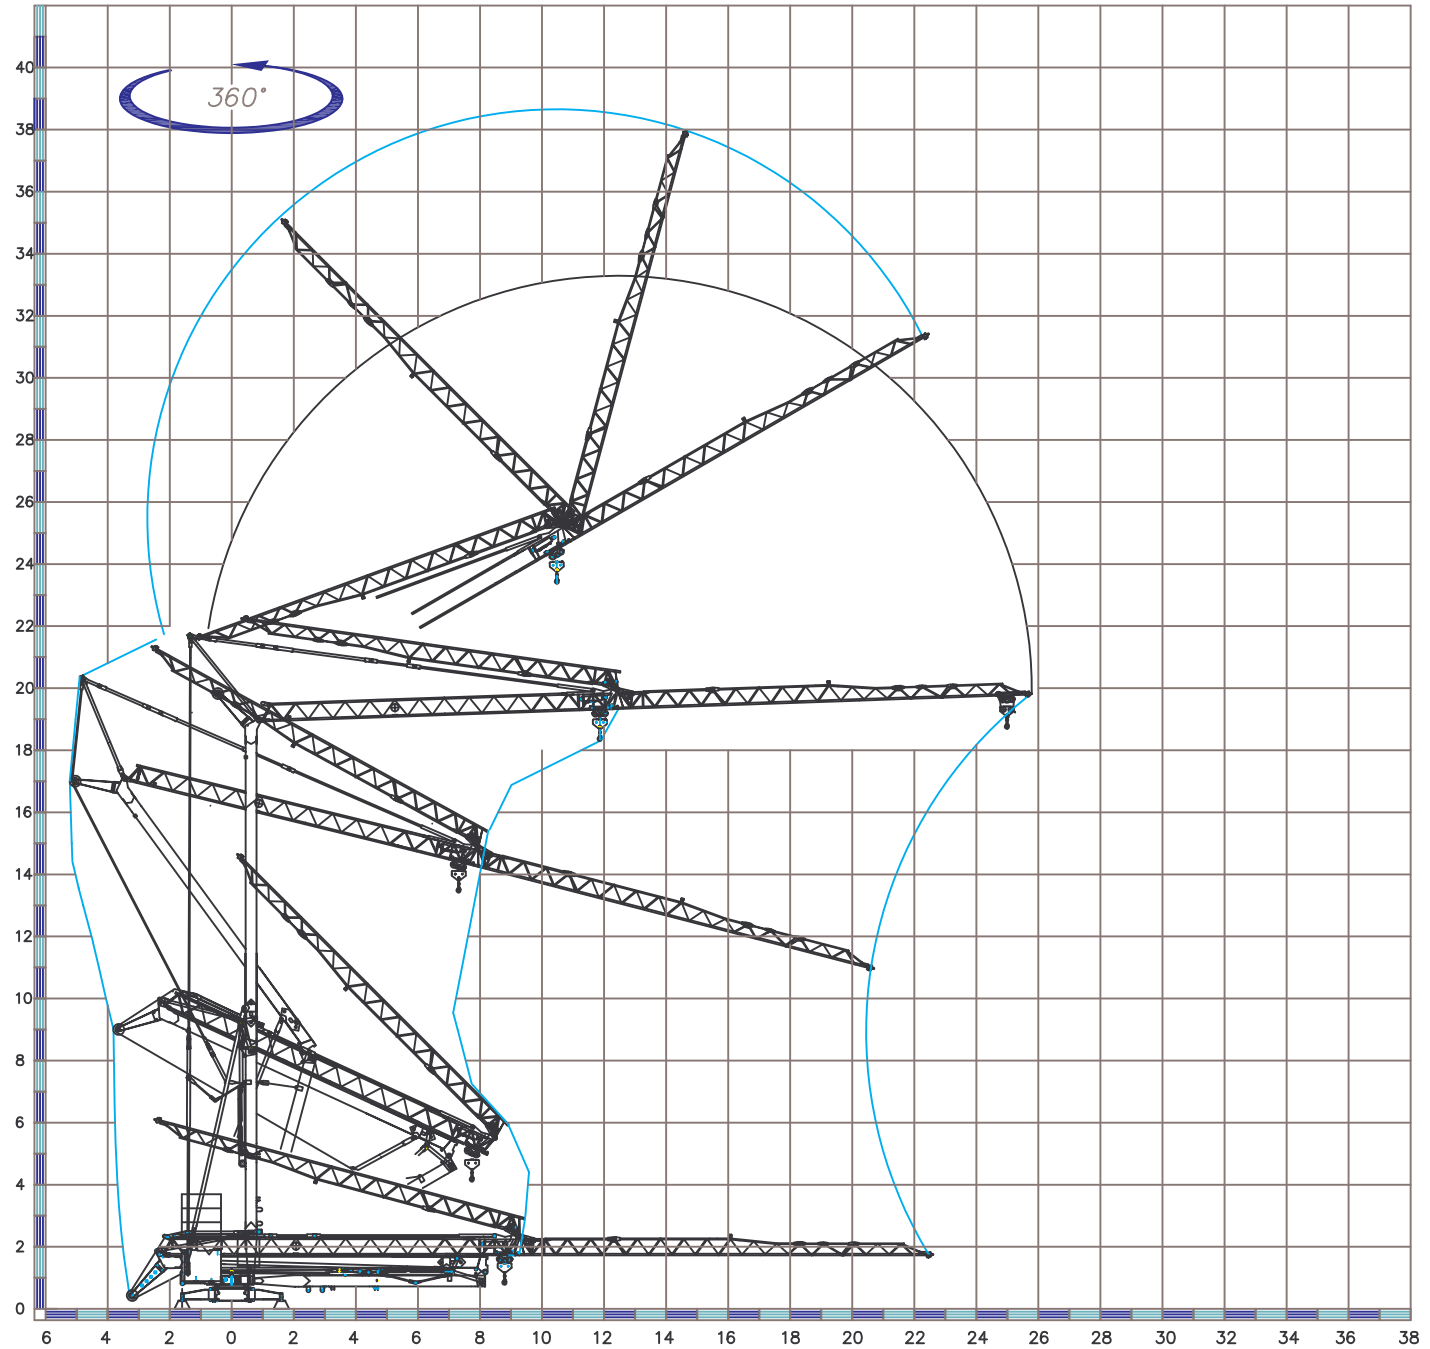

Gru idraulica
di alta qualità

OMV 280

una novità delle Officine Meccaniche

Ein neuer VICARIO Kran

A new crane from VICARIO Industries

Une nouvelle grue de VICARIO

Una nueva grua de VICARIO

VICARIO

OMV 280

m	11,8	12,4	13,1	13,9	14,7	15,7	16,9	18,3	19,8	21,7	24	25
kg	1800	1700	1600	1500	1400	1300	1200	1100	1000	900	800	750

Sequenza di montaggio su 360°. Aufstellvorgang uber 360°. Déroulement de montage sur 360°. Erection procedure on 360°. Montaje sobre 360°.