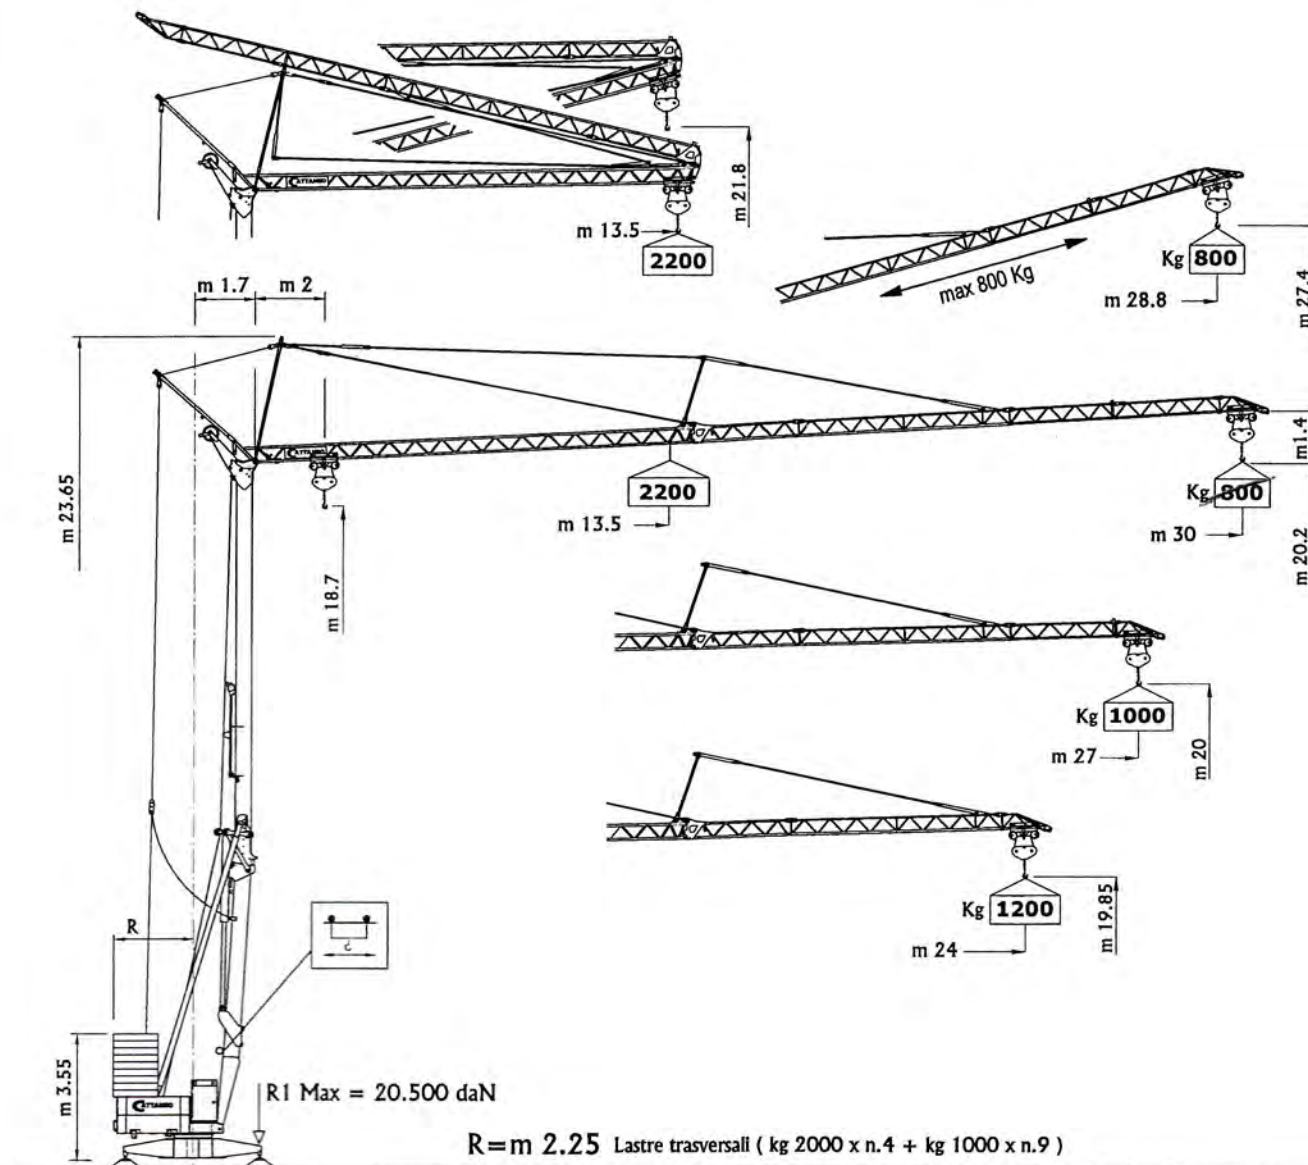

CM 74A Serie modulare - Trifase

CURVE DI CARICO

Kg	2200	2100	2000	1900	1800	1700	1600	1500	1400	1300	1200	1100	1000	900	800
m	13.5	14.0	14.6	15.2	15.8	16.6	17.4	18.3	19.4	20.6	21.9	23.5	25.3	27.4	30.0
m	14.3	14.9	15.5	16.2	16.9	17.7	18.6	19.6	20.7	21.9	23.4	25.0	27.0		
m	14.7	15.3	15.9	16.6	17.3	18.1	19.0	20.0	21.2	22.5	24.0				