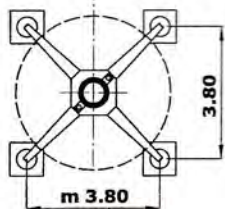

CM 74A Serie modulare - Trifase

CURVE DI CARICO

Kg	2200	2100	2000	1900	1800	1700	1600	1500	1400	1300	1200	1100	1000	900	800
m	13.5	14.0	14.6	15.2	15.8	16.6	17.4	18.3	19.4	20.6	21.9	23.5	25.3	27.4	30.0
m	14.3	14.9	15.5	16.2	16.9	17.7	18.6	19.6	20.7	21.9	23.4	25.0	27.0		
m	14.7	15.3	15.9	16.6	17.3	18.1	19.0	20.0	21.2	22.5	24.0				